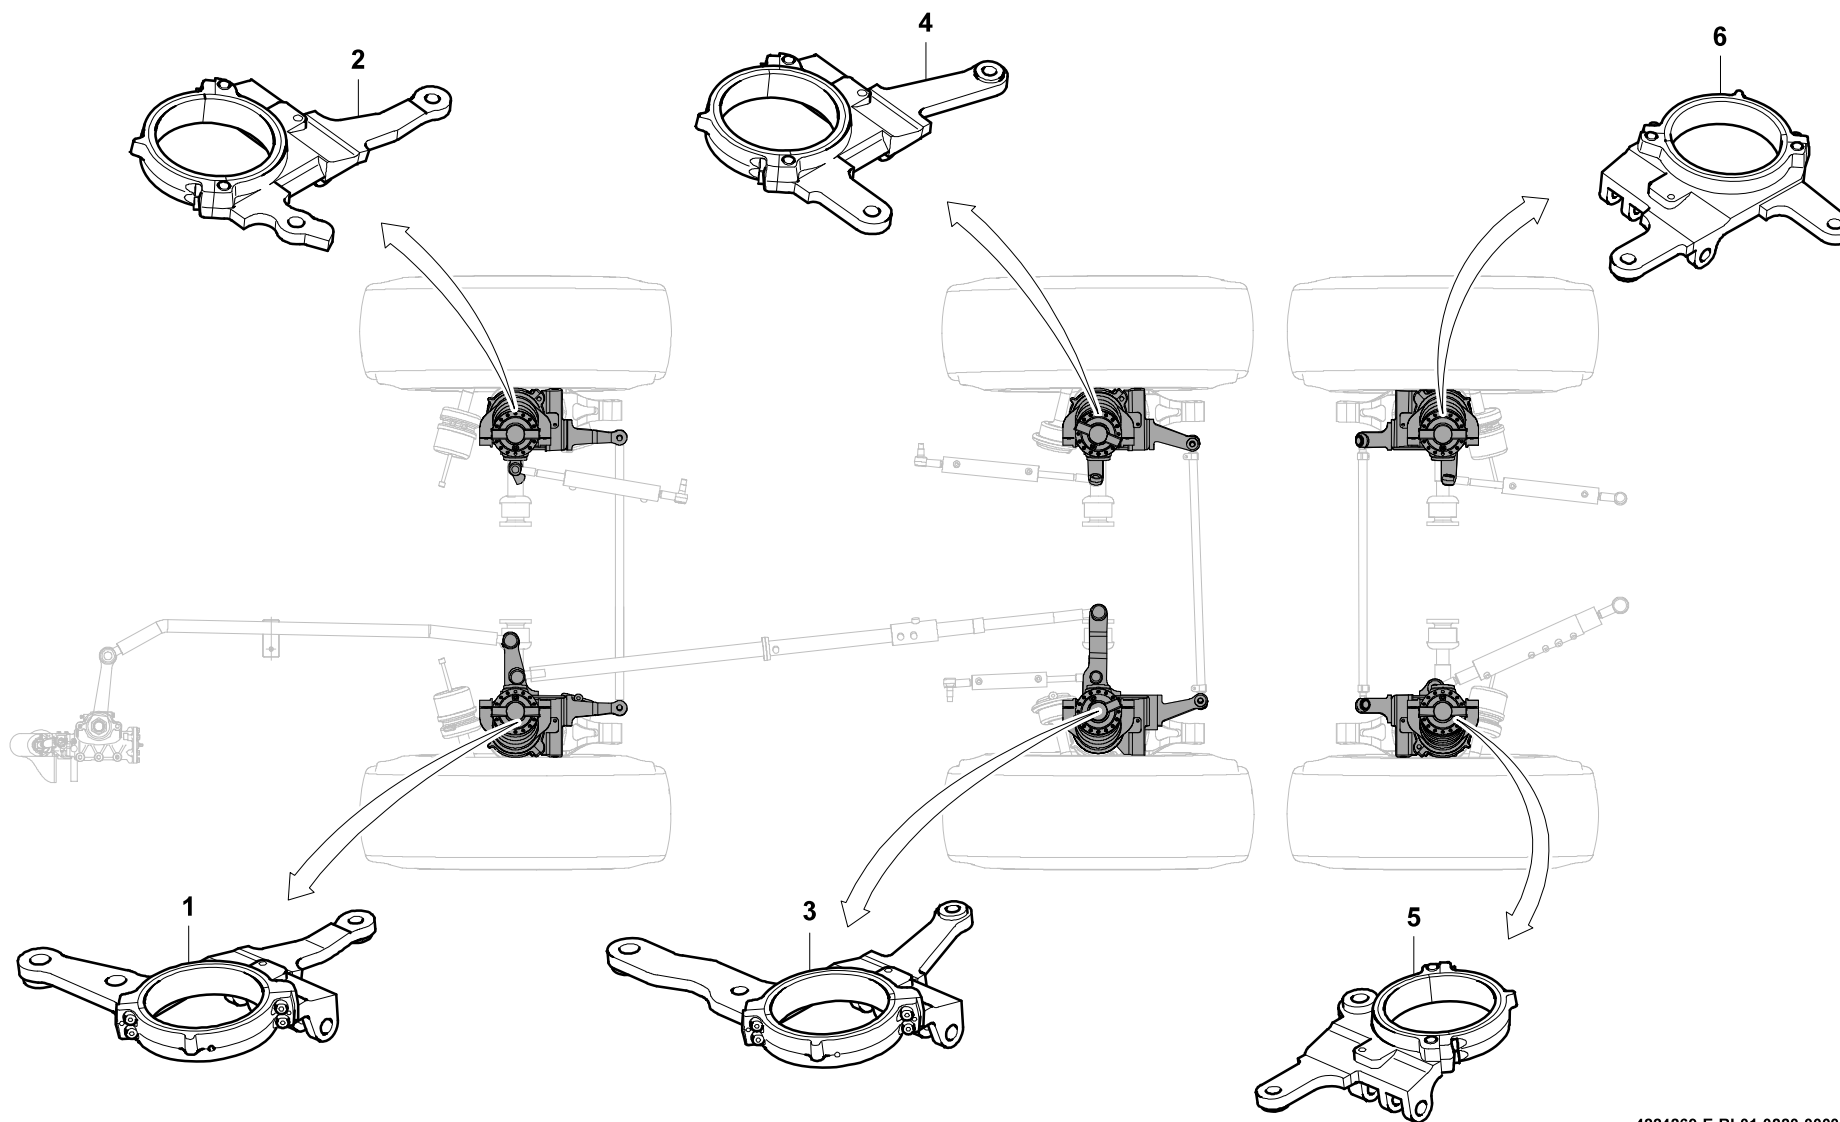

**GROVE**

LENKUNG 6X...X6 OHNE VERFAHREN VOM OBERWAGEN  
 STEERING 6X...X6 WITHOUT OPERATION FROM SUPERSTRUCTURE

BILDТАFEL  
 PICTORIAL DISPLAY

08.20

**4224269-ETL E**

1/2

**GMK 3060-2  
 CAB 2020**

4224269-E-BL01-0820-0000

**GROVE**

LENKUNG 6X...X6 OHNE VERFAHREN VOM OBERWAGEN  
 STEERING 6X...X6 WITHOUT OPERATION FROM SUPERSTRUCTURE

BILDTADEL  
 PICTORIAL DISPLAY

08.20

**4224269-ETL E**

2/2

**GMK 3060-2  
 CAB 2020**